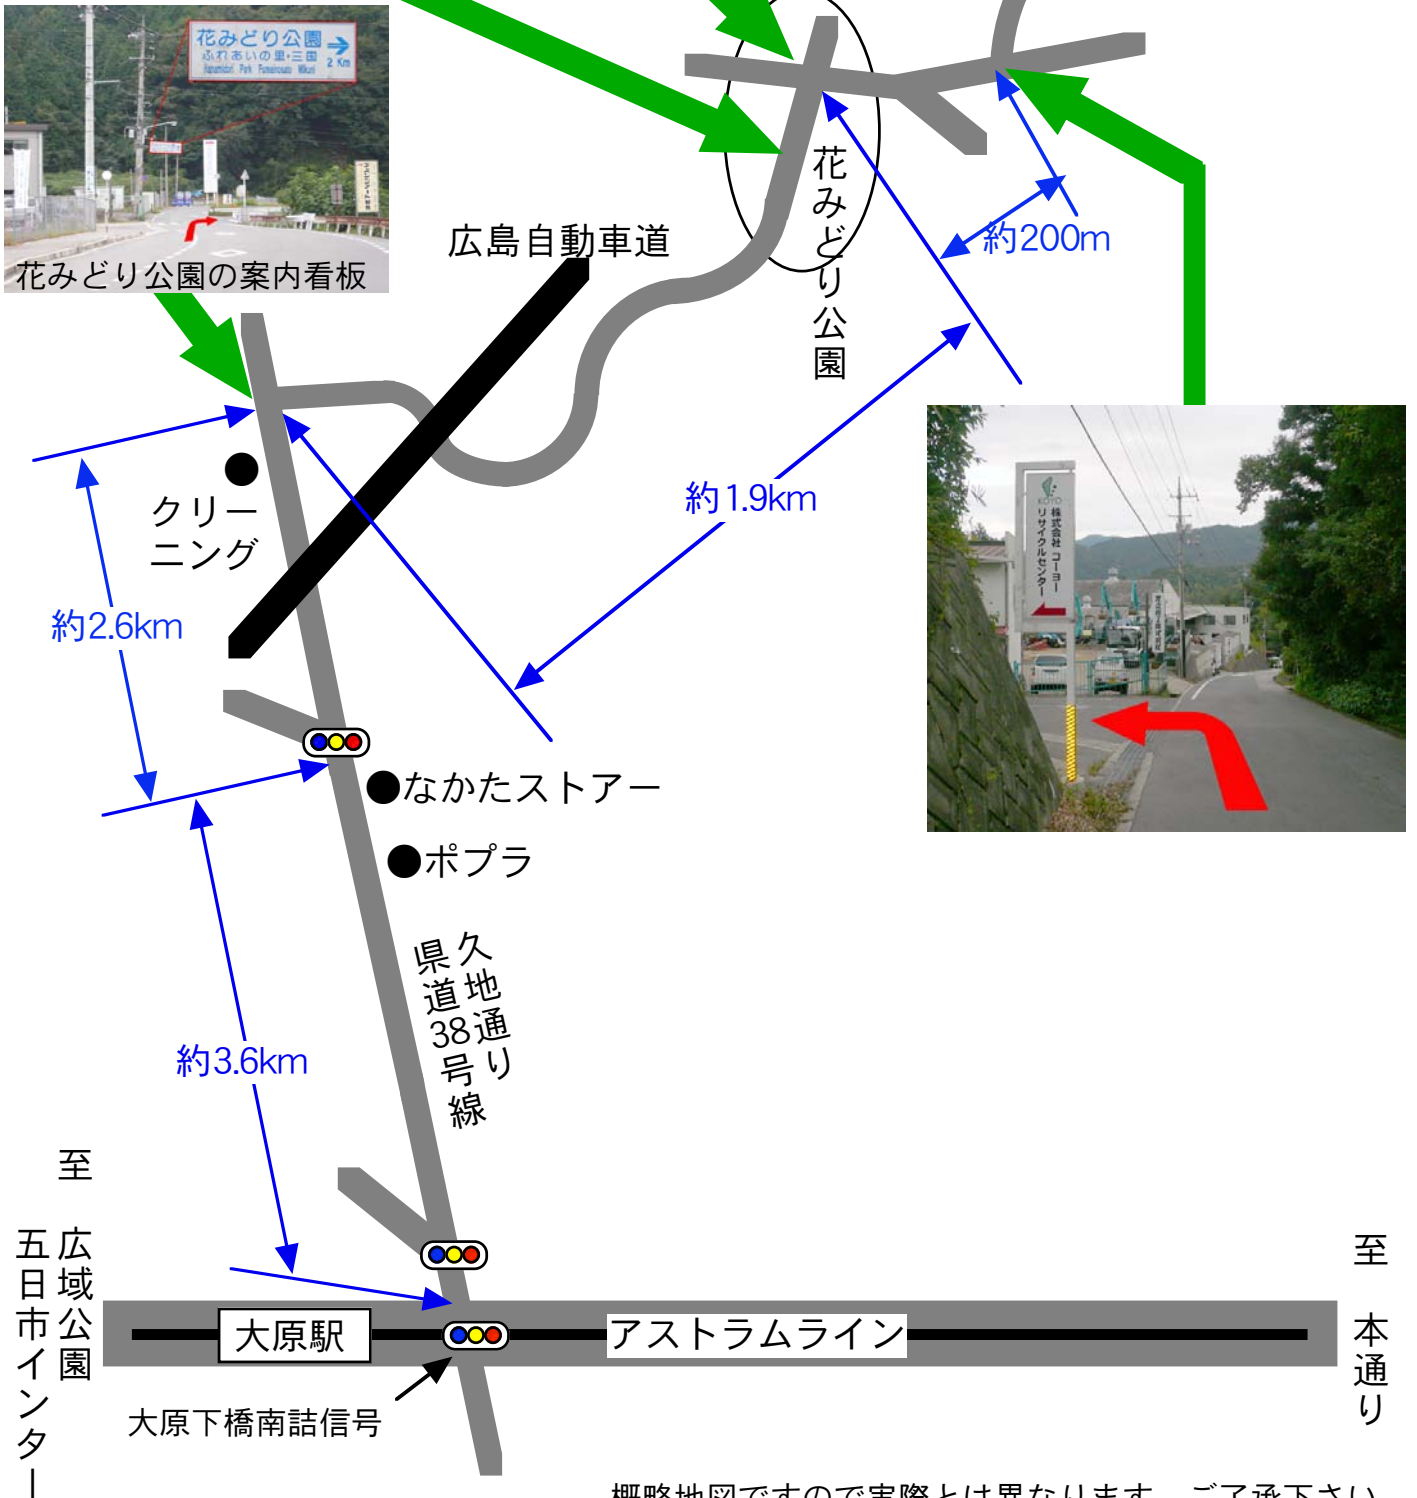

コーヨーリサイクルセンター案内図 (久地通り)

〒731-3362 広島市安佐北区安佐町大字久地2854-5
 TEL (082) 837-3666 ・ FAX (082) 837-3668

至
 五日市
 広域公園
 インター

至
 本通り

概略地図ですので実際とは異なります。ご了承下さい。